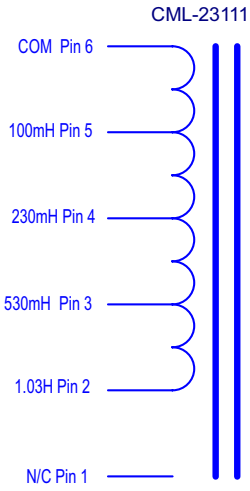

# CML-23111

100, 230, 530mH, 1.03H

4487 Ish Drive, Simi Valley, CA 93063  
(818) 993-4644