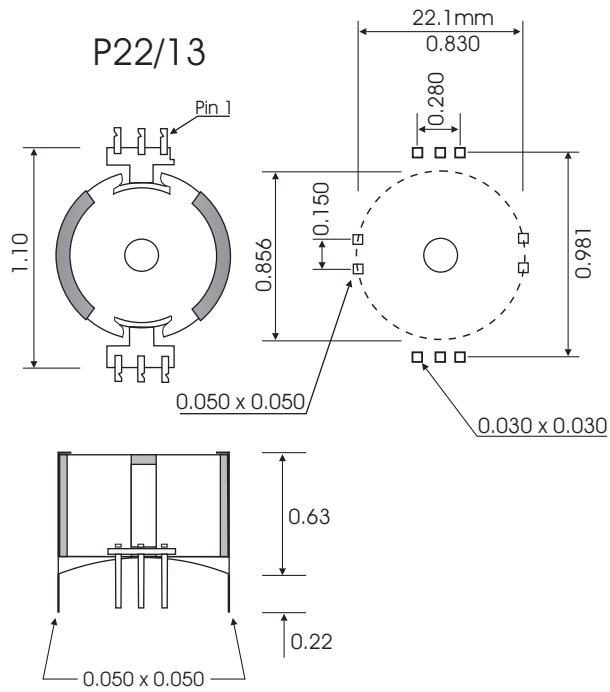

# CML-23111

100, 230, 530mH, 1.03H

4487 Ish Drive, Simi Valley, CA 93063  
(818) 993-4644