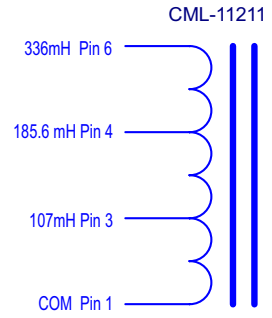

# CML-11211

107, 185.6, 336mH

4487 Ish Drive, Simi Valley, CA 93063  
(818) 993-4644