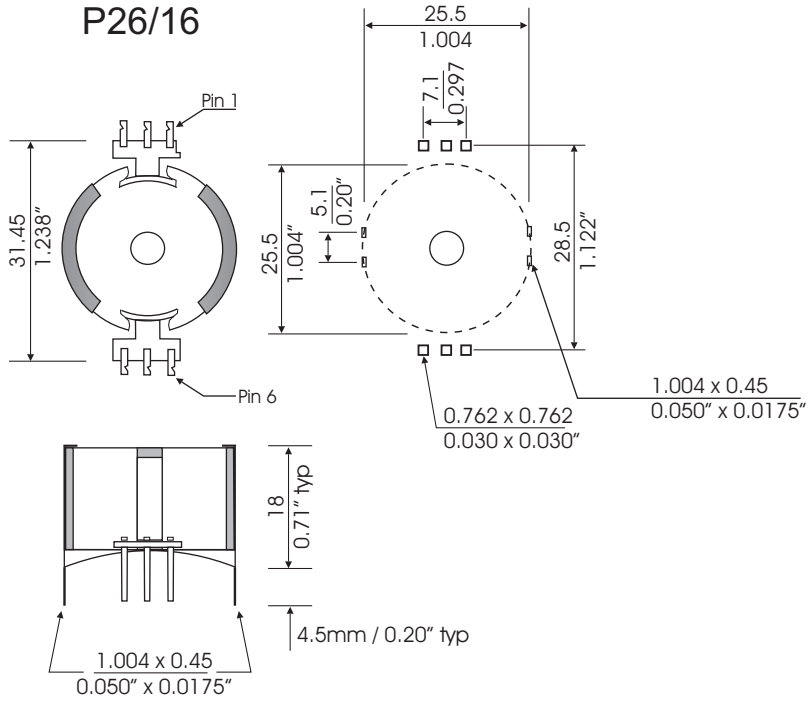

# CML-11211

107, 185.6, 336mH

4487 Ish Drive, Simi Valley, CA 93063  
(818) 993-4644