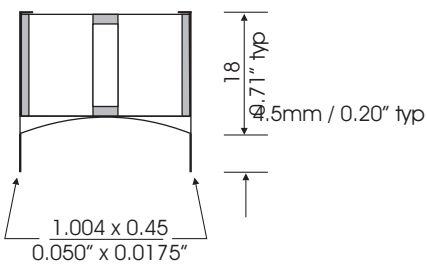

CML-13302

50, 75, 100, 150, 200, 300, 400, 600, 800mH

<u>Inductance</u>	<u>Wire Colors</u>
800mH	WHI-BLK/BLK
600mH	WHI-BLK/BRN
400mH	WHI-BLK/RED
300mH	WHI-BLK/ORG
200mH	WHI-BLK/YEL
150mH	WHI-BLK/GRN
100mH	WHI-BLK/BLU
75mH	WHI-BLK/VIO
50mH	WHI-BLK/GRY