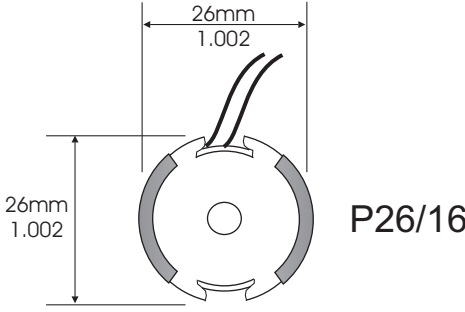

CML-13302

50, 75, 100, 150, 200, 300, 400, 600, 800mH

<u>Inductance</u>	<u>Wire Colors</u>
800mH	WHI-BLK/BLK
600mH	WHI-BLK/BRN
400mH	WHI-BLK/RED
300mH	WHI-BLK/ORG
200mH	WHI-BLK/YEL
150mH	WHI-BLK/GRN
100mH	WHI-BLK/BLU
75mH	WHI-BLK/VIO
50mH	WHI-BLK/GRY