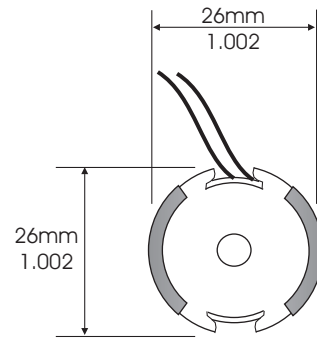

CML-14701

1.5H

4487 Ish Drive, Simi Valley, CA 93063
(818) 993-4644