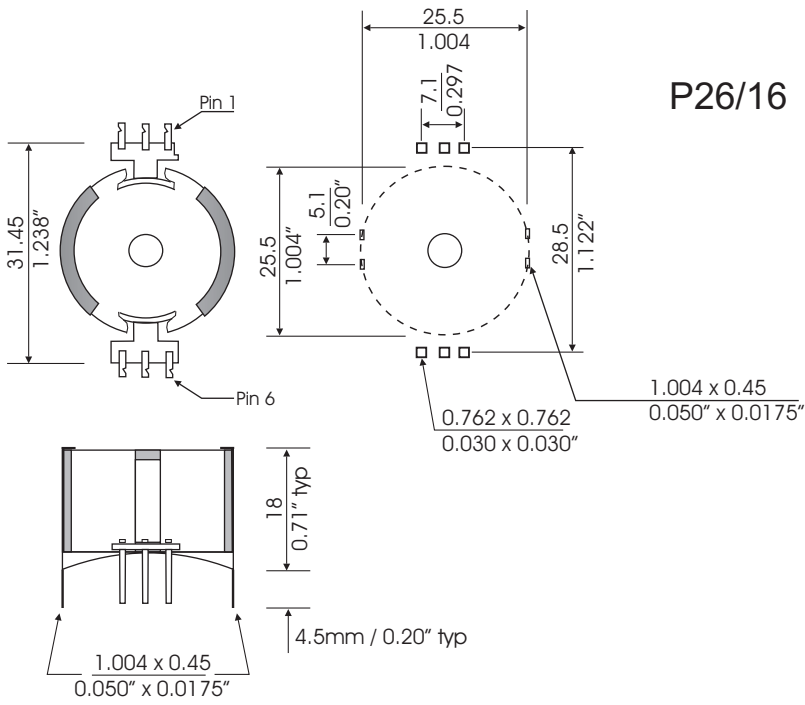

CML-14701

1.5H

4487 Ish Drive, Simi Valley, CA 93063
(818) 993-4644