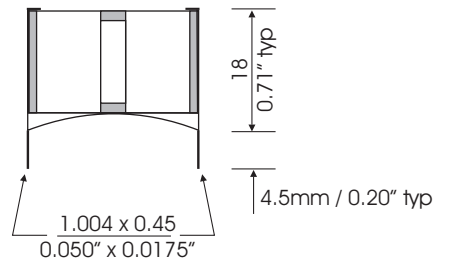

CML-14701

1.5H

4487 Ish Drive, Simi Valley, CA 93063
(818) 993-4644