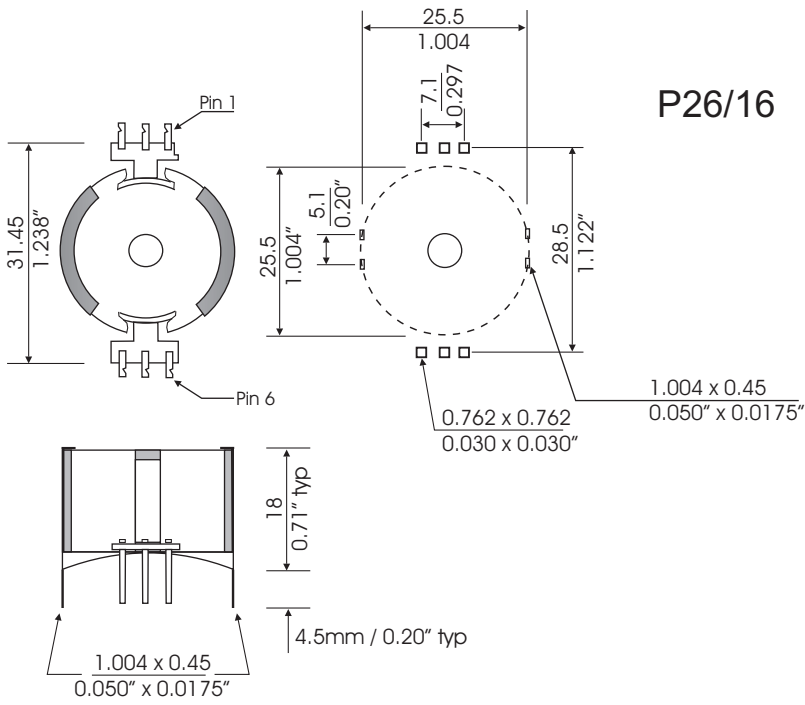

CML-15401

1.00mH

4487 Ish Drive, Simi Valley, CA 93063
(818) 993-4644