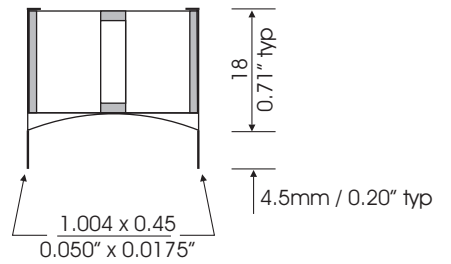

CML-15401

1.00mH

4487 Ish Drive, Simi Valley, CA 93063
(818) 993-4644