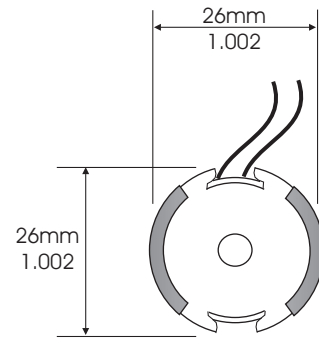

CML-15401

1.00mH

4487 Ish Drive, Simi Valley, CA 93063
(818) 993-4644