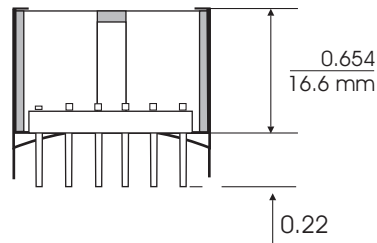

CML-17401A

0.66, 1.0, 2.0, 2.66, 4.0, 8.0, 16H

P26/16

4487 Ish Drive, Simi Valley, CA 93063
(818) 993-4644