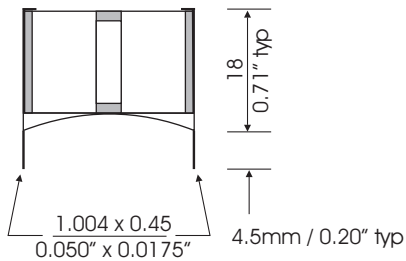

CML-17401A

0.66, 1.0, 2.0, 2.66, 4.0, 8.0, 16H

P26/16

4487 Ish Drive, Simi Valley, CA 93063
(818) 993-4644