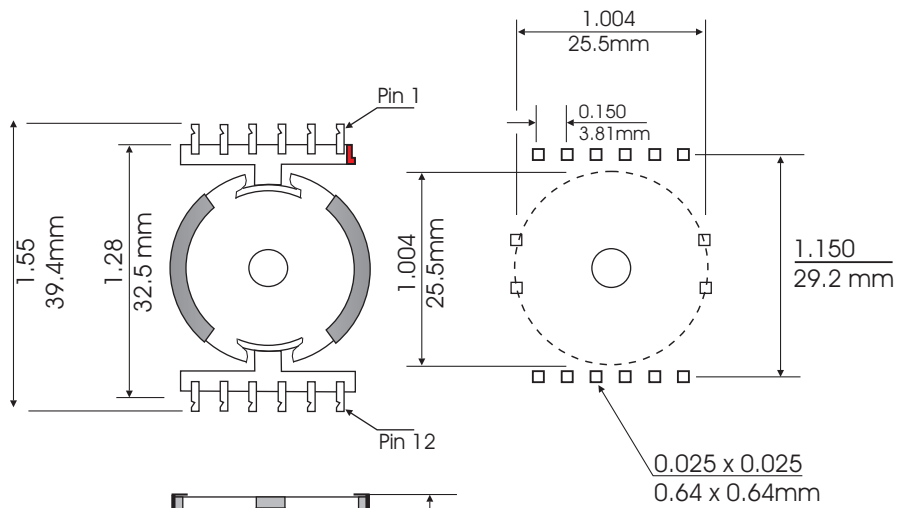

CML-17401A

0.66, 1.0, 2.0, 2.66, 4.0, 8.0, 16H

P26/16

4487 Ish Drive, Simi Valley, CA 93063
(818) 993-4644