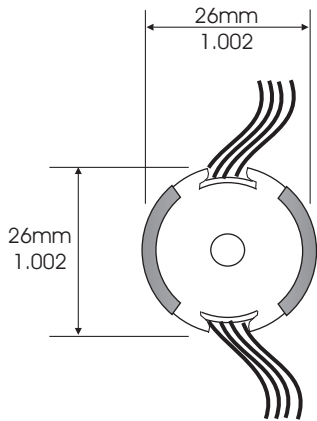

CML-17401A

0.66, 1.0, 2.0, 2.66, 4.0, 8.0, 16H

P26/16

4487 Ish Drive, Simi Valley, CA 93063
(818) 993-4644