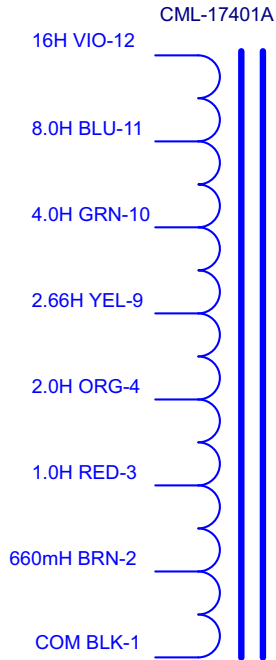

CML-17401A

0.66, 1.0, 2.0, 2.66, 4.0, 8.0, 16H

P26/16

4487 Ish Drive, Simi Valley, CA 93063
(818) 993-4644