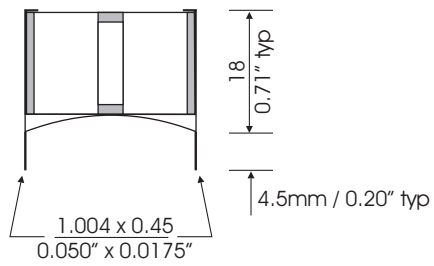

CML-18112-2-5

85.3, 440mH, 1.2, 2.2H

P26/16

Inductance	Color
2.2H	YEL
1.2H	GRN
440mH	BLU
85.3mH	VIO

4487 Ish Drive, Simi Valley, CA 93063
(818) 993-4644