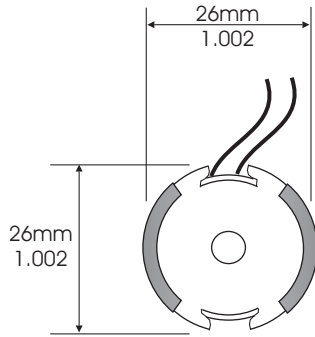

CML-18112-2-5

85.3, 440mH, 1.2, 2.2H

P26/16

Inductance	Color
2.2H	YEL
1.2H	GRN
440mH	BLU
85.3mH	VIO

4487 Ish Drive, Simi Valley, CA 93063
(818) 993-4644