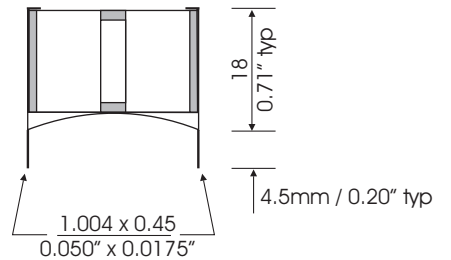

CML-20602/PC 1.4H

4487 Ish Drive, Simi Valley, CA 93063
(818) 993-4644