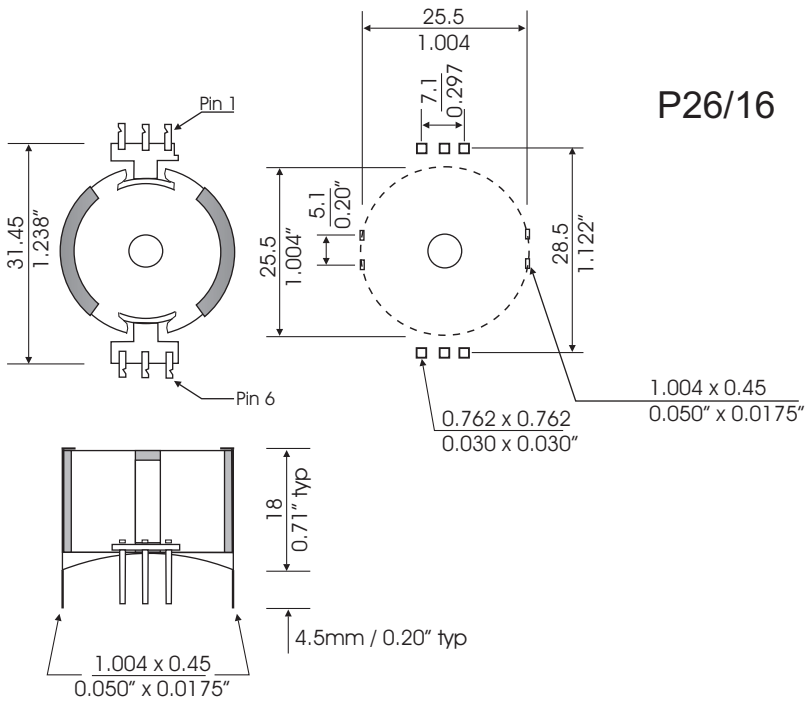

CML-20602/PC 1.4H

4487 Ish Drive, Simi Valley, CA 93063
(818) 993-4644