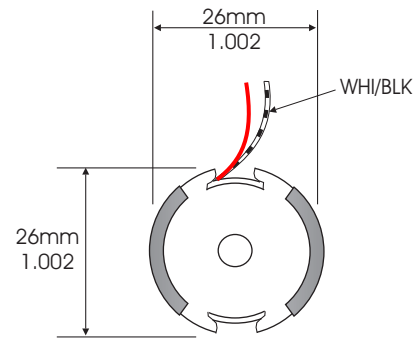

CML-20602/PC 1.4H

4487 Ish Drive, Simi Valley, CA 93063
(818) 993-4644