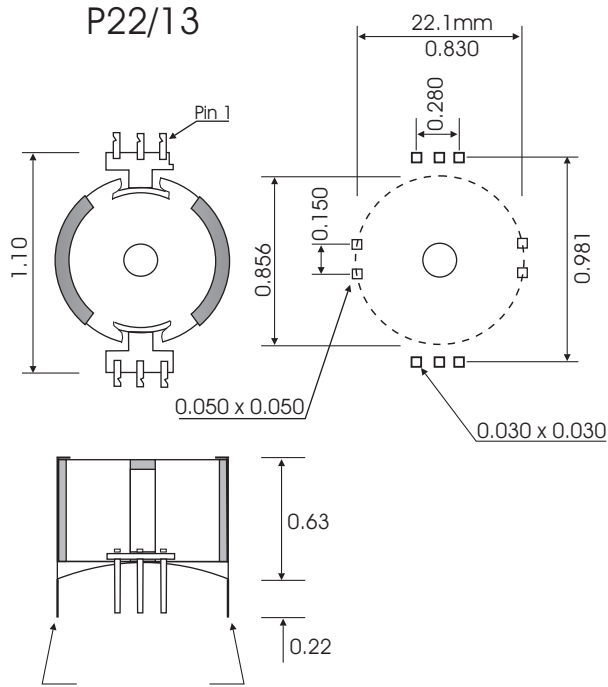

CML-2251-1  
120mH, 280mH, 420mH, 520mH

4487 Ish Drive, Simi Valley, CA 93063  
(818) 993-4644