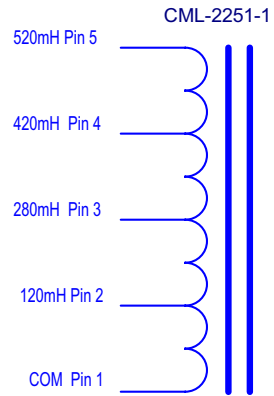

CML-2251-1  
120mH, 280mH, 420mH, 520mH

4487 Ish Drive, Simi Valley, CA 93063  
(818) 993-4644