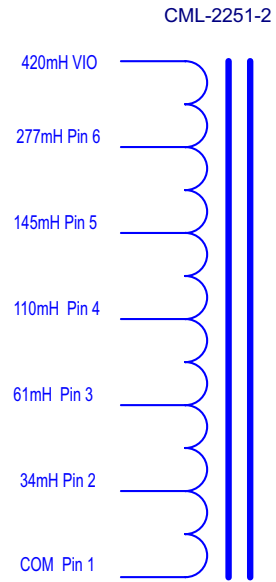

CML-2251-2  
34, 61, 110, 145, 277, 420mH

4487 Ish Drive, Simi Valley, CA 93063  
(818) 993-4644