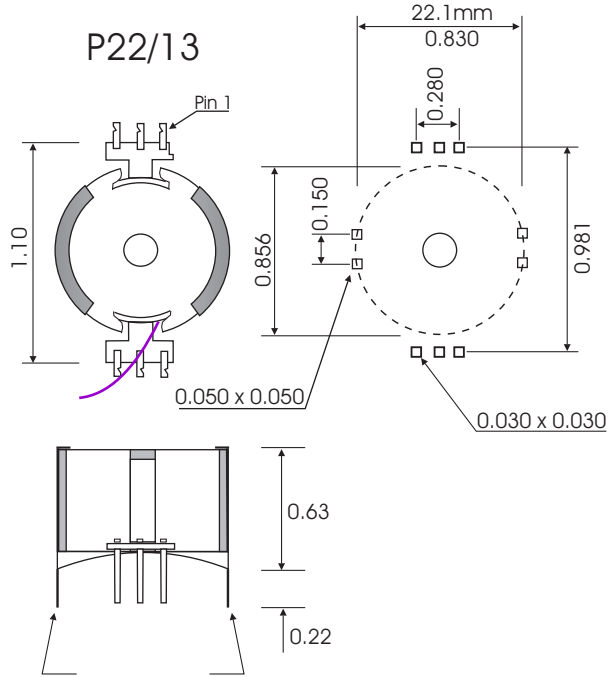

CML-2251-2  
34, 61, 110, 145, 277, 420mH

4487 Ish Drive, Simi Valley, CA 93063  
(818) 993-4644