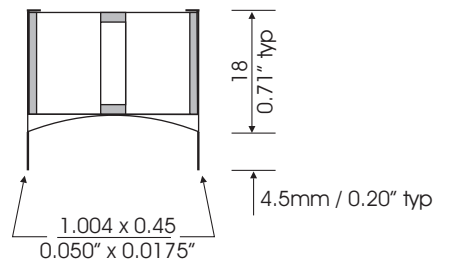

CML-23113/PC 10H

P26/16

4487 Ish Drive, Simi Valley, CA 93063
(818) 993-4644