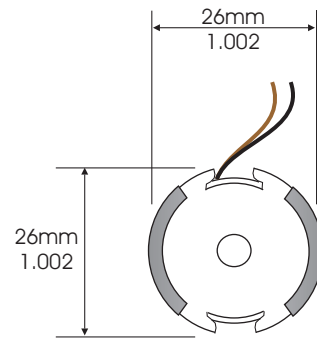

CML-23113/PC 10H

P26/16

4487 Ish Drive, Simi Valley, CA 93063
(818) 993-4644