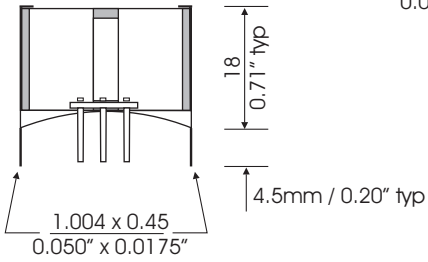

CML-23113/PC 10H

P26/16

4487 Ish Drive, Simi Valley, CA 93063
(818) 993-4644