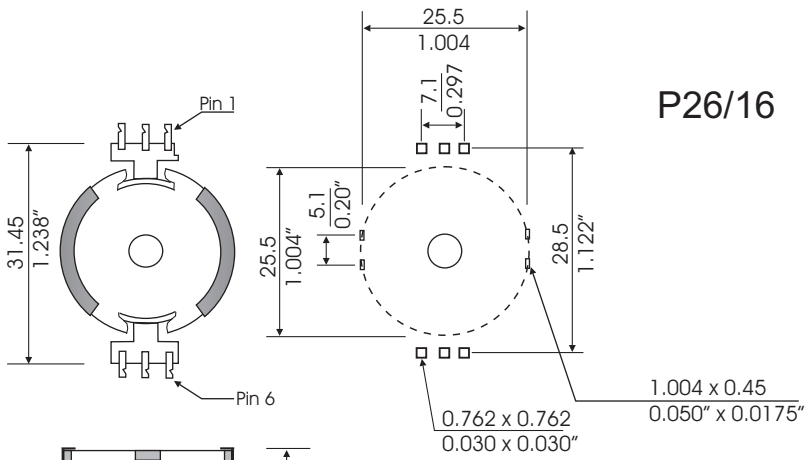

CML-23113/PC 10H

P26/16

4487 Ish Drive, Simi Valley, CA 93063
(818) 993-4644