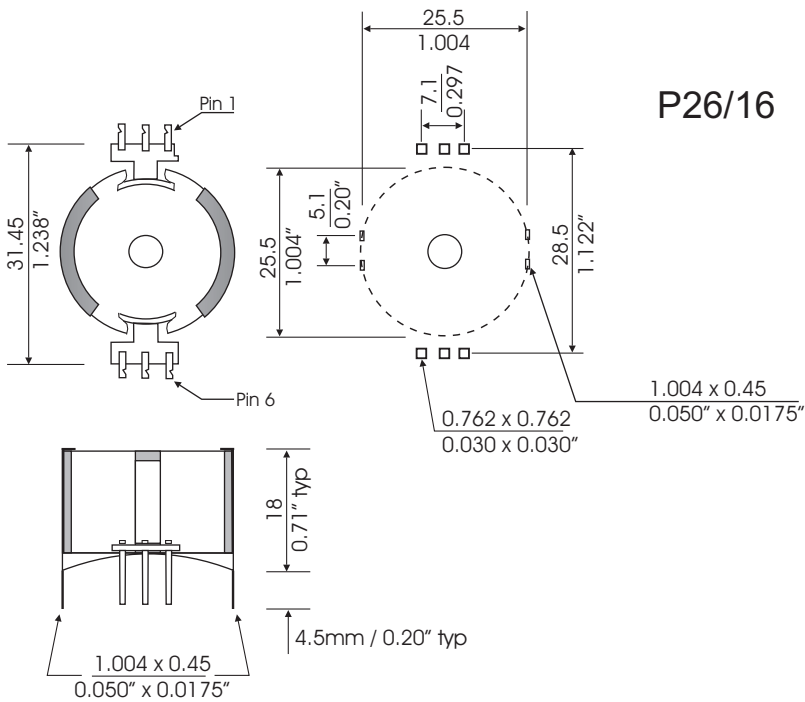

CML-23114/PC

100mH, 300mH, 600mH, 1H

4487 Ish Drive, Simi Valley, CA 93063
 (818) 993-4644