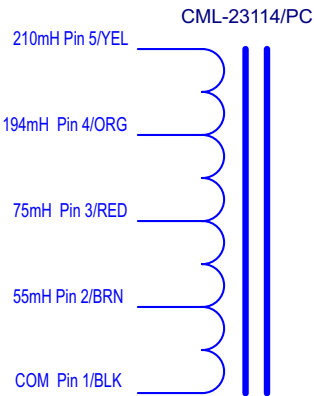

CML-23114/PC

100mH, 300mH, 600mH, 1H

4487 Ish Drive, Simi Valley, CA 93063
 (818) 993-4644