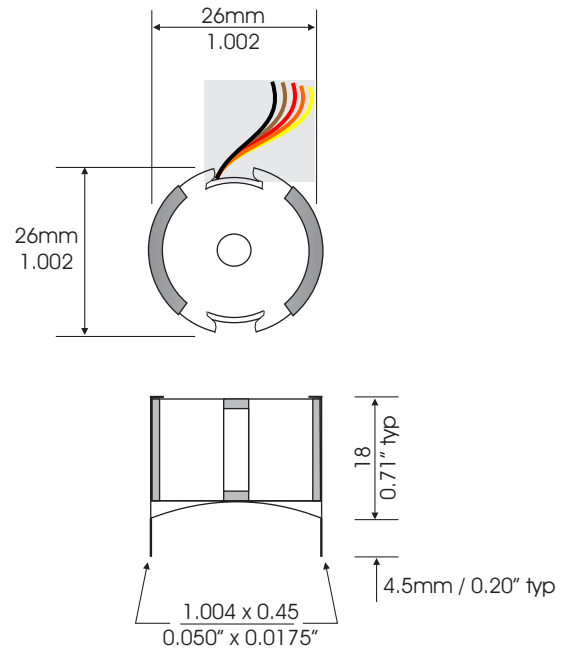

CML-23114/PC

100mH, 300mH, 600mH, 1H

4487 Ish Drive, Simi Valley, CA 93063
 (818) 993-4644