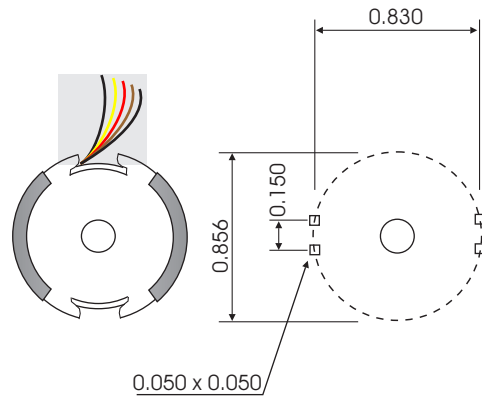

CML-23217/PC

400mH, 600mH, 400mH, 1.2H

CML-23217/PC

4487 Ish Drive, Simi Valley, CA 93063
(818) 993-4644