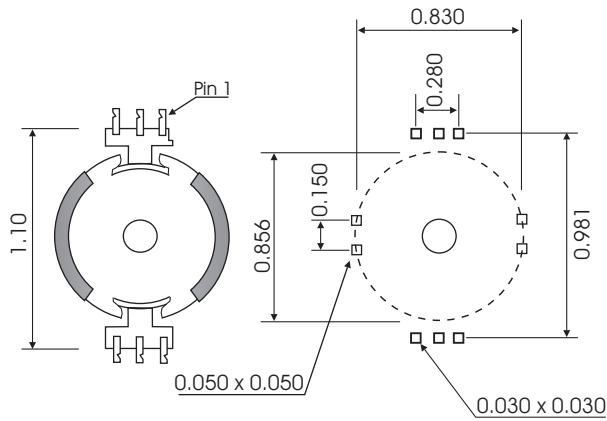

CML-23217/PC

400mH, 600mH, 400mH, 1.2H

CML-23217/PC

4487 Ish Drive, Simi Valley, CA 93063
(818) 993-4644