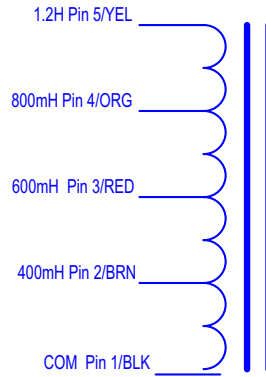

CML-23217/PC

400mH, 600mH, 400mH, 1.2H

CML-23217/PC

4487 Ish Drive, Simi Valley, CA 93063
(818) 993-4644