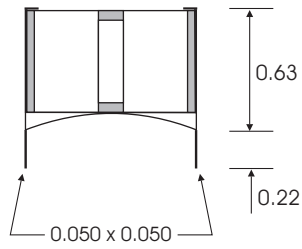

CML-23313
400mH, 600mH

4487 Ish Drive, Simi Valley, CA 93063
(818) 993-4644