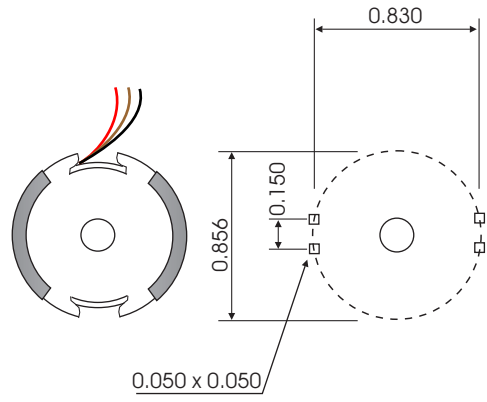

CML-23313
400mH, 600mH

4487 Ish Drive, Simi Valley, CA 93063
(818) 993-4644