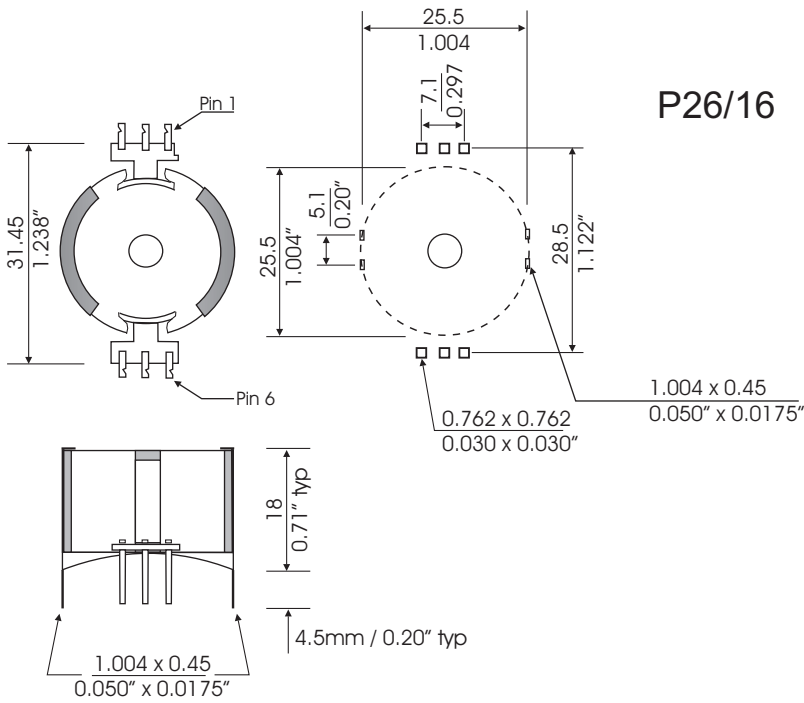

CML-23407

550mH, 880mH, 1.33H, 2.93H, 3.44H

4487 Ish Drive, Simi Valley, CA 93063
(818) 993-4644