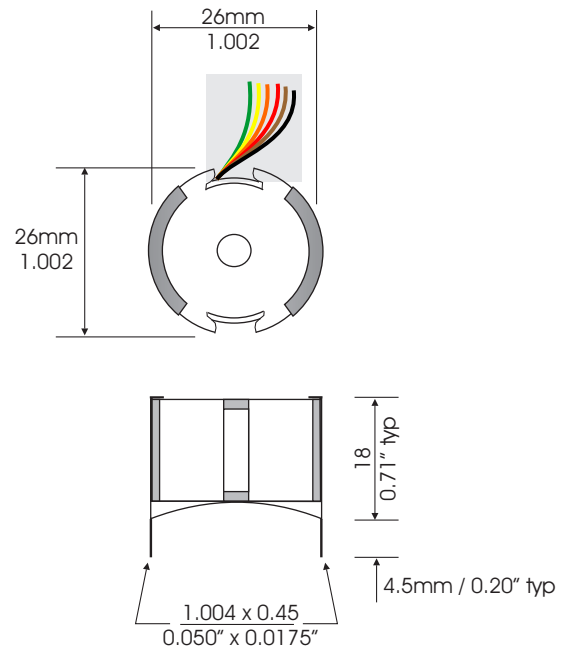

CML-23407

550mH, 880mH, 1.33H, 2.93H, 3.44H

4487 Ish Drive, Simi Valley, CA 93063
(818) 993-4644