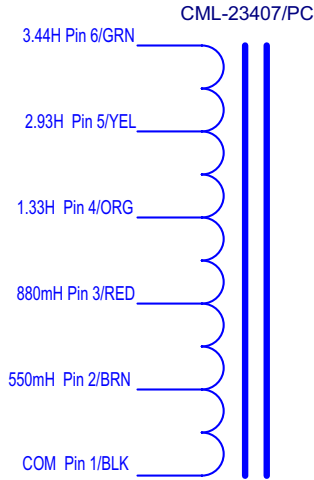

CML-23407

550mH, 880mH, 1.33H, 2.93H, 3.44H

4487 Ish Drive, Simi Valley, CA 93063
(818) 993-4644