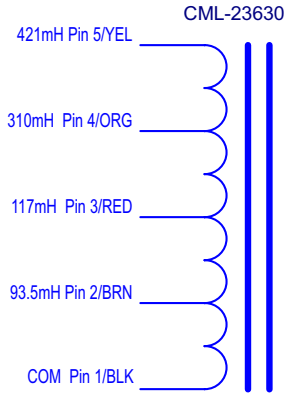

CML-23630

93.5mH, 117mH, 310mH, 421mH

P26/16

4487 Ish Drive, Simi Valley, CA 93063
(818) 993-4644