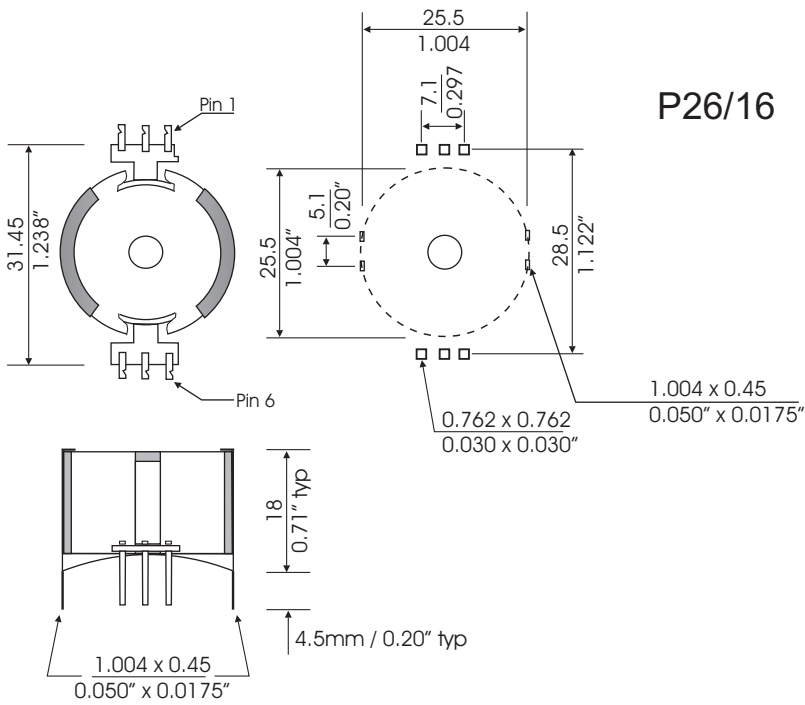

CML-23630

93.5mH, 117mH, 310mH, 421mH

P26/16

4487 Ish Drive, Simi Valley, CA 93063
(818) 993-4644