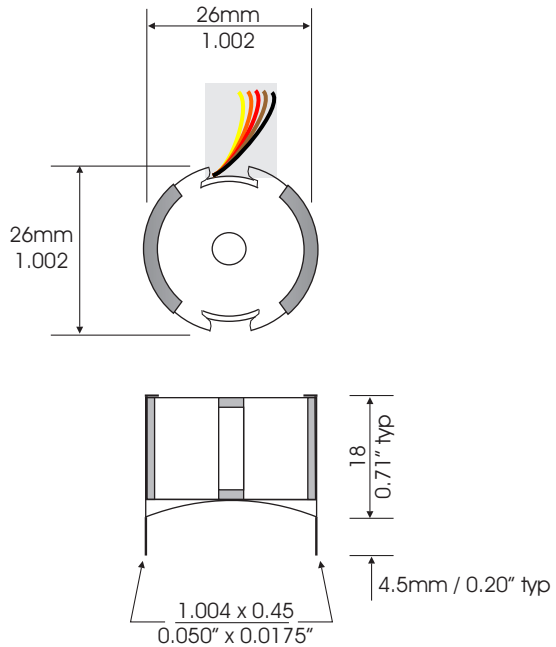

CML-23630

93.5mH, 117mH, 310mH, 421mH

P26/16

4487 Ish Drive, Simi Valley, CA 93063
(818) 993-4644