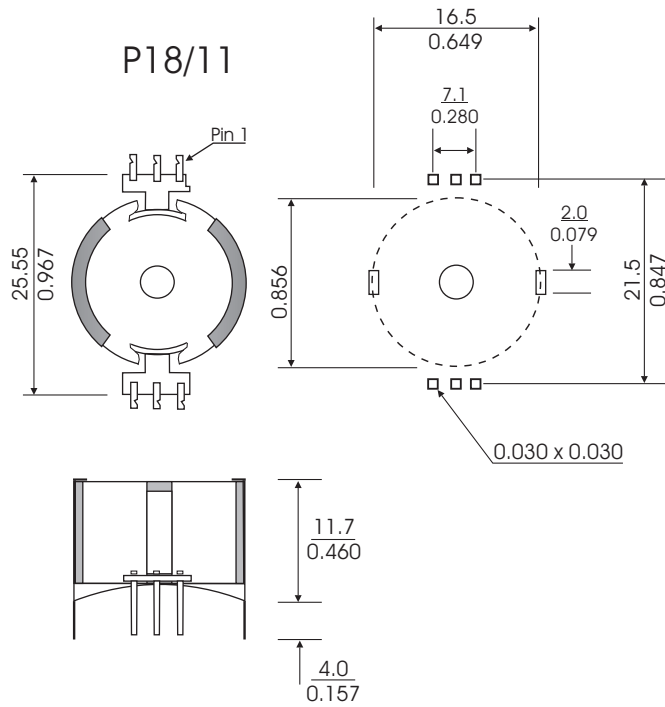

# CML-24412

600mH, 1.2H

4487 Ish Drive, Simi Valley, CA 93063  
(818) 993-4644