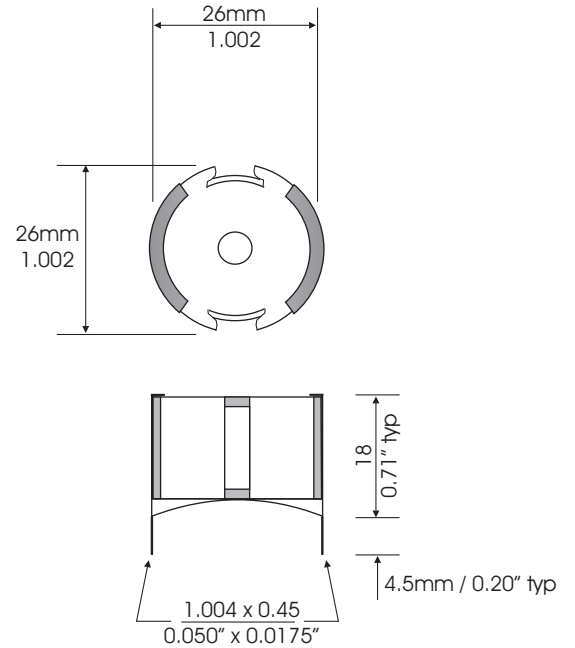

CML-2640A

1.5H 200 Ohms DCR Nominal

4487 Ish Drive, Simi Valley, CA 93063
(818) 993-4644