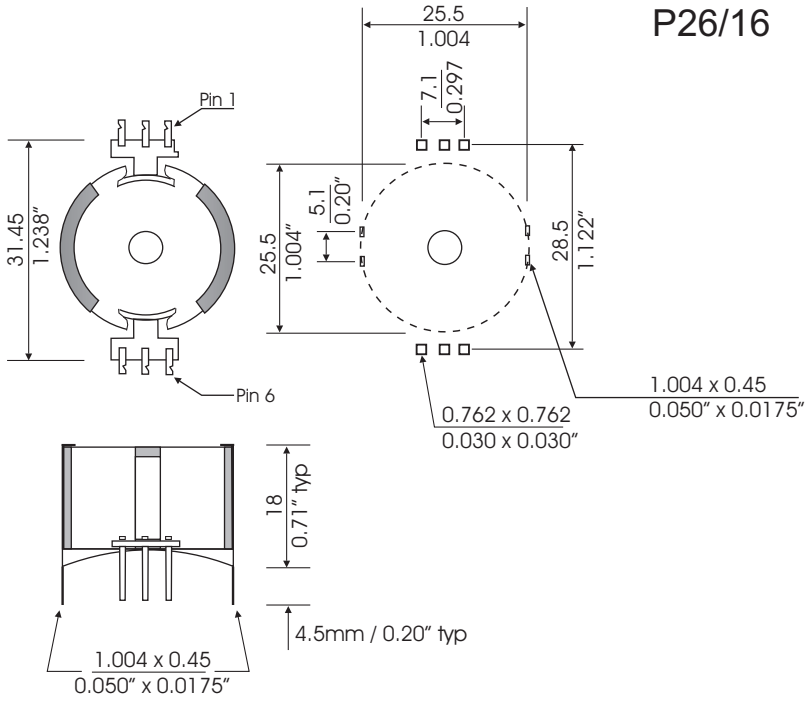

CML-2640A

1.5H 200 Ohms DCR Nominal

4487 Ish Drive, Simi Valley, CA 93063
(818) 993-4644