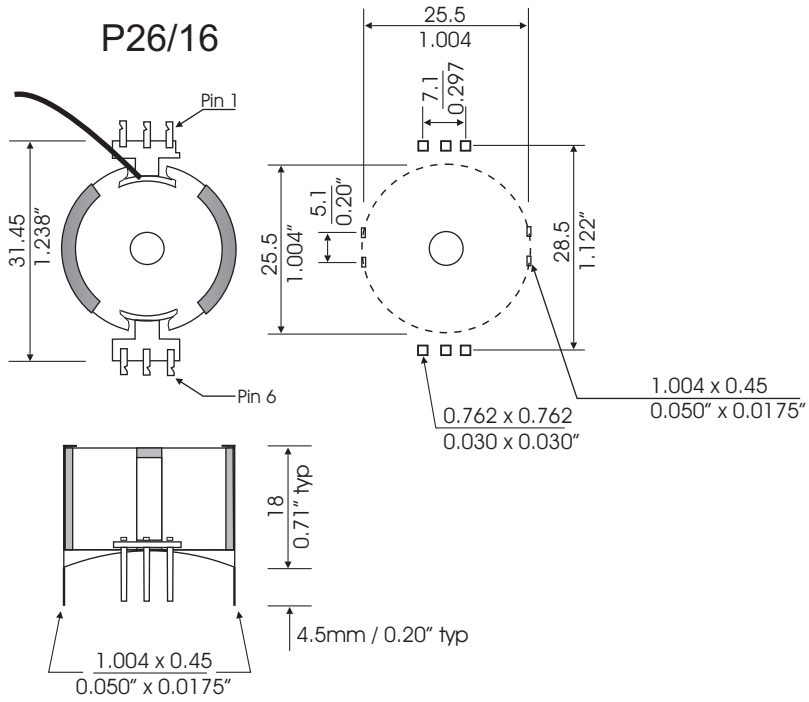

CML-2790A

3450, 2930, 1330, 890, 765, 550mH

4487 Ish Drive, Simi Valley, CA 93063
 (818) 993-4644