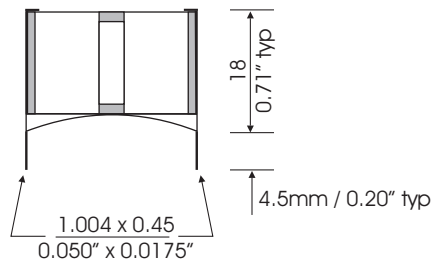

CML-4401 1H

4487 Ish Drive, Simi Valley, CA 93063
(818) 993-4644