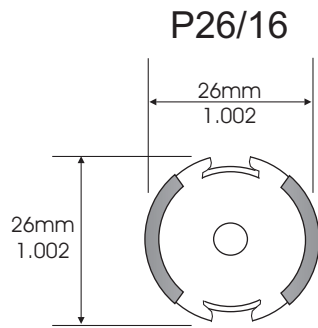

CML-4401 1H

4487 Ish Drive, Simi Valley, CA 93063
(818) 993-4644