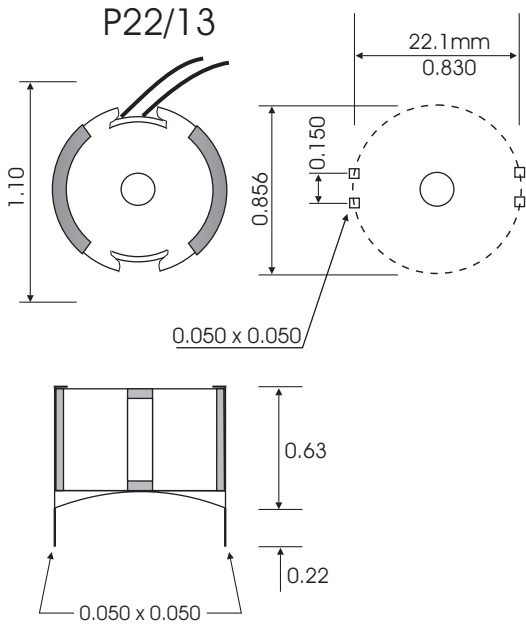

CML-4811 1-9
 50, 75, 100, 150, 200, 300, 400, 600, 800mH

BRN	50mH
RED	75mH
ORG	100mH
YEL	150mH
GRN	200mH
BLU	300mH
VIO	400mH
GRY	600mH
WHI	800mH

CML-4811 10-14
 1.2, 1.5, 2.5, 3.0, 5.0H

BRN	1.2H
RED	1.5H
ORG	2.5H
YEL	3.0H
GRN	5.0H