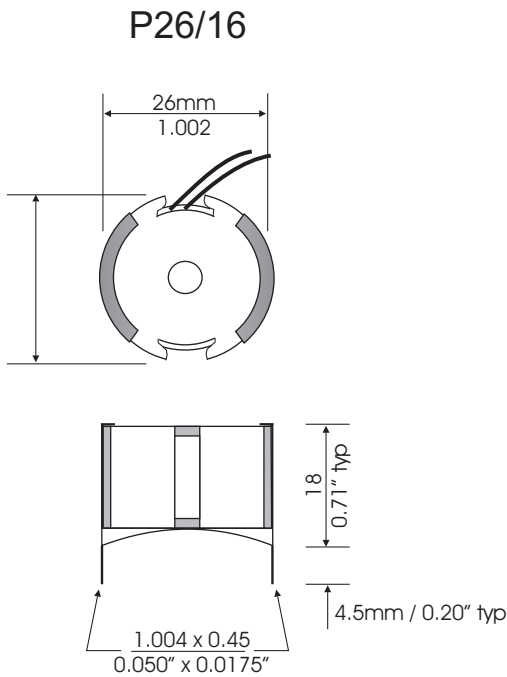

CML-4811 1-9
 50, 75, 100, 150, 200, 300, 400, 600, 800mH

BRN	50mH
RED	75mH
ORG	100mH
YEL	150mH
GRN	200mH
BLU	300mH
VIO	400mH
GRY	600mH
WHI	800mH

CML-4811 10-14
 1.2, 1.5, 2.5, 3.0, 5.0H

BRN	1.2H
RED	1.5H
ORG	2.5H
YEL	3.0H
GRN	5.0H